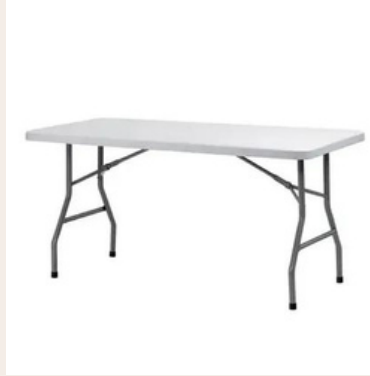

INSPIRATION

MOBILIER

Table ronde 180 cm

Tarif : 10€ ttc

Table rectangulaire
180 cm x 80 cm

Tarif : 8€ ttc

Table bois brut rectangulaire
200 cm x 80 cm

Tarif : 49€ ttc

Table basse en bois

Tarif : 15€ ttc

Salon en rotin 4 pièces

2 fauteuils + 1 canapé + 1 table basse

Tarif : 49€ ttc

Fauteuil Emmanuelle

Tarif : 30€ ttc

Chaise pliante en bois
naturel