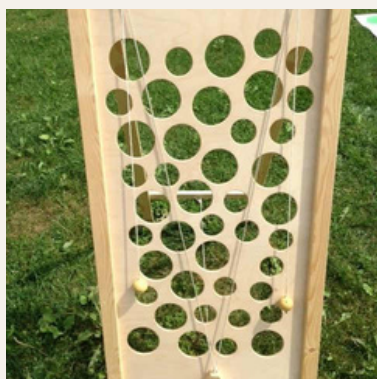

DÉCORATION

Jeu en bois XXL
Plusieurs jeux disponibles
Tarif : 15€ ttc