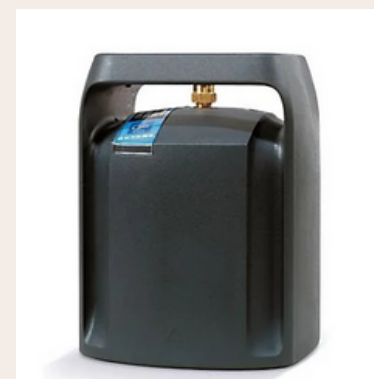

50 unités

Tarif : 15€ ttc

Pagode 3x3

Tarif : 30€ ttc

Plancha à gaz

Tarif : 49€ ttc

Bouteille de gaz

Tarif : 20€ ttc