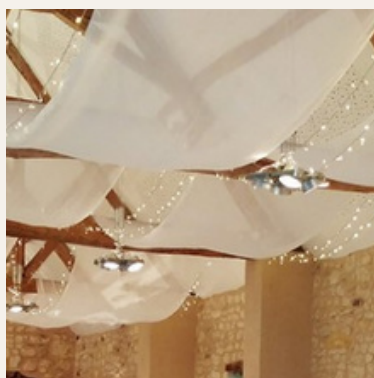

Bar à donuts
Tarif : 39€ ttc

Chevalet ardoise
Tarif : 15€

Souche bois - lot de 3
20 cm / 35 cm / 50cm
Tarif : 15€

Voilage pour plafond
20 m x 1.45 m
Tarif : 15€

Photos non contractuelles

DÉCORATION

Arche ronde en métal