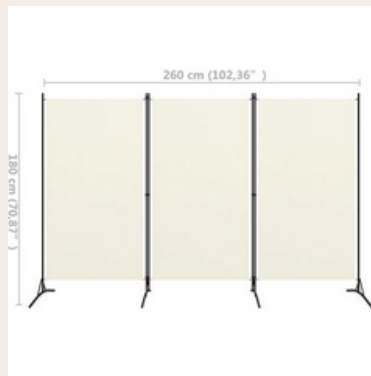

Tarif : 19€ ttc

Mange debout rond
60 cm

Tarif : 10€ ttc

Housse de mange
debout blanche

Tarif : 10€ ttc

Parasol

Tarif : 30€ ttc

Paravent en toile